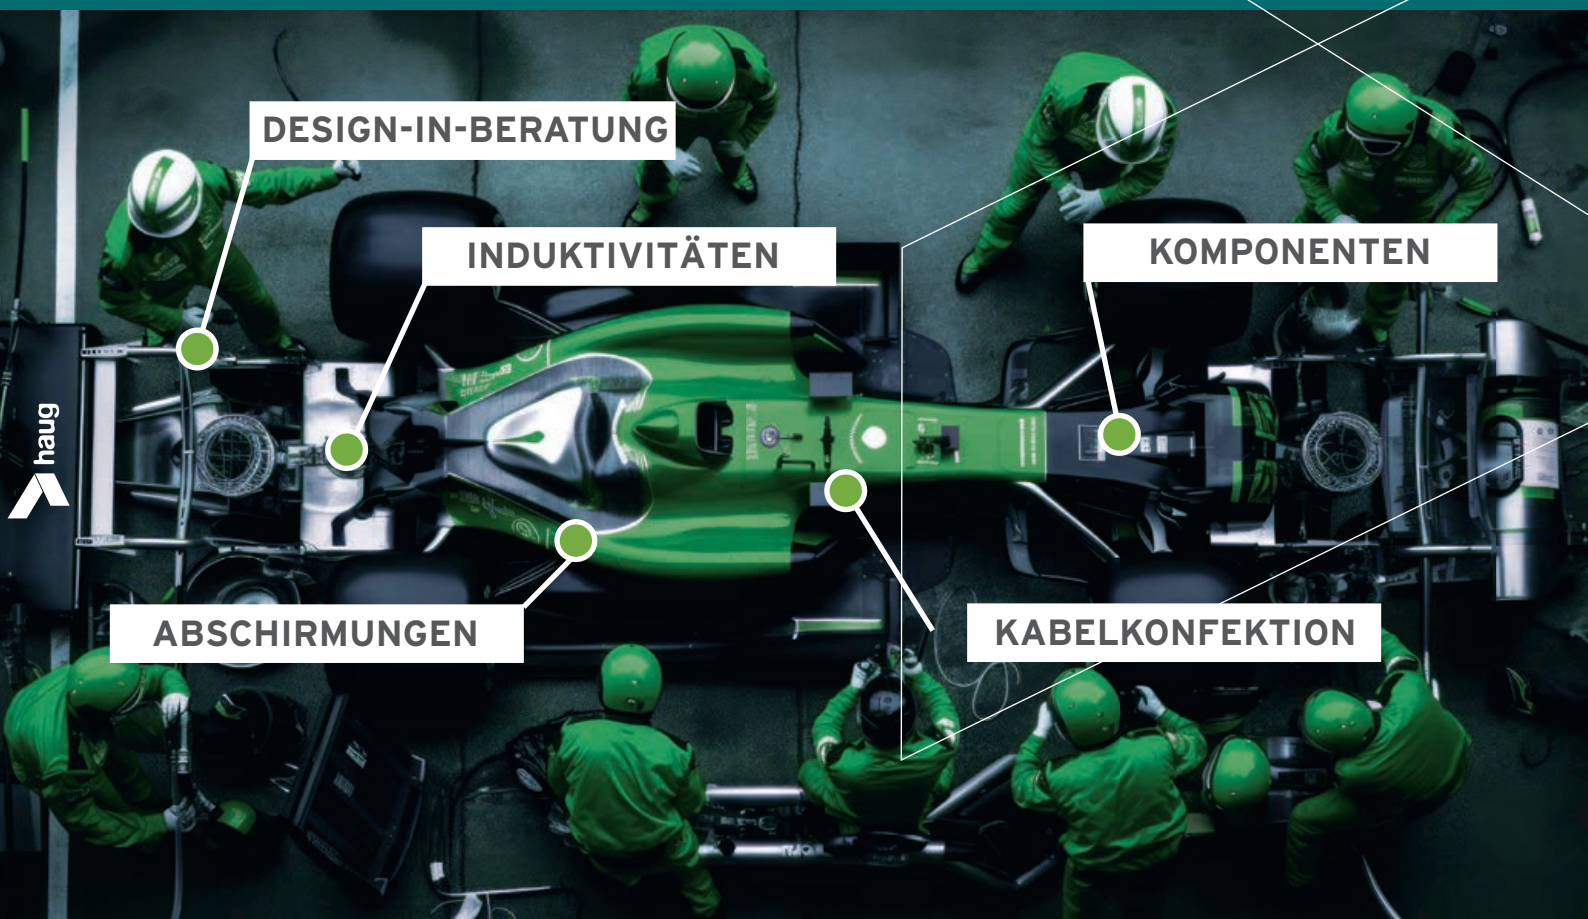

beyond and ahead.

PERFORMANCE-BOXENSTOPP

bei Haug Electronic Solutions

Gemeinsam bringen wir Ihr Projekt schneller ins Ziel.

Nutzen Sie die maximale Leistung für die beste Rundenzeit. Unser ganzheitliches Paket aus Leistungselektronik und Entwicklungsleistung bringt Ihr Projekt deutlich schneller zur Marktreife. Unser breit aufgestelltes Portfolio hilft Ihnen bei der Entwicklung und Herstellung Ihrer zukunftsweisenden Produkte.